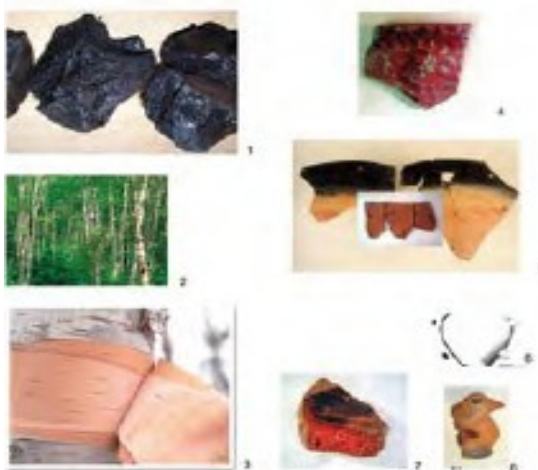

ΠΑΝΕΠΙΣΤΗΜΙΟ ΚΡΗΤΗΣ
ΤΜΗΜΑ ΙΣΤΟΡΙΑΣ ΚΑΙ ΑΡΧΑΙΟΛΟΓΙΑΣ

Πρόγραμμα Μεταπτυχιακών Σπουδών «Αρχαίος Μεσογειακός Κόσμος»
κατεύθυνση Προϊστορική Αρχαιολογία

και

ΠΑΡ 373. Καλειδοσκόπιο της Μινωικής Αρχαιολογίας

Dužanka-Christina UREM

Αναπληρώτρια καθηγήτρια

ΔΗΜΟΚΡΙΤΕΙΟ ΠΑΝΕΠΙΣΤΗΜΙΟ ΘΡΑΚΗΣ

* ΣΕΜΙΝΑΡΙΟ/ΜΑΘΗΜΑ

**Αρχαιολογικές και αρχαιομετρικές προσεγγίσεις της
προϊστορικής διατροφής**

Τρίτη 19 Μαρτίου, 5.30, Αίθουσα 5

** ΔΙΑΛΕΞΗ

**Βιο-μοριακό παράθυρο στα προϊστορικά γεύματα.
Αρχαιομετρικές προσεγγίσεις στη μελέτη της διατροφής**

Τρίτη 19 Μαρτίου, 20.30, Αίθουσα 56